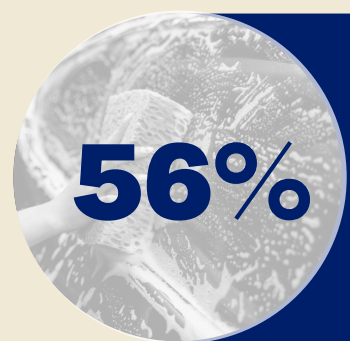

## Enquêtes Opinion Way 2023

Sur la base moyenne des enquêtes réalisées dans 3 départements (Pyrénées-Orientales en juin, Oise en juillet, Doubs en octobre), observation des pratiques pendant la fermeture des centres de lavage

des personnes interrogées lavent habituellement leur voiture dans un centre

ont arrêté de laver leur voiture

ont lavé leur voiture à domicile

avaient l'intention de laver à domicile

méconnaissaient l'interdiction de laver à domicile

renoncent à laver à domicile une fois l'interdiction connue