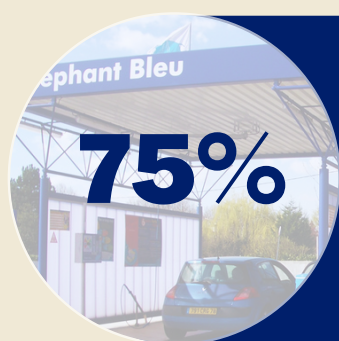

## Enquêtes Opinion Way 2023

Sur la base moyenne des enquêtes réalisées dans 3 départements (Pyrénées-Orientales en juin, Oise en juillet, Doubs en octobre), observation des pratiques pendant la fermeture des centres de lavage